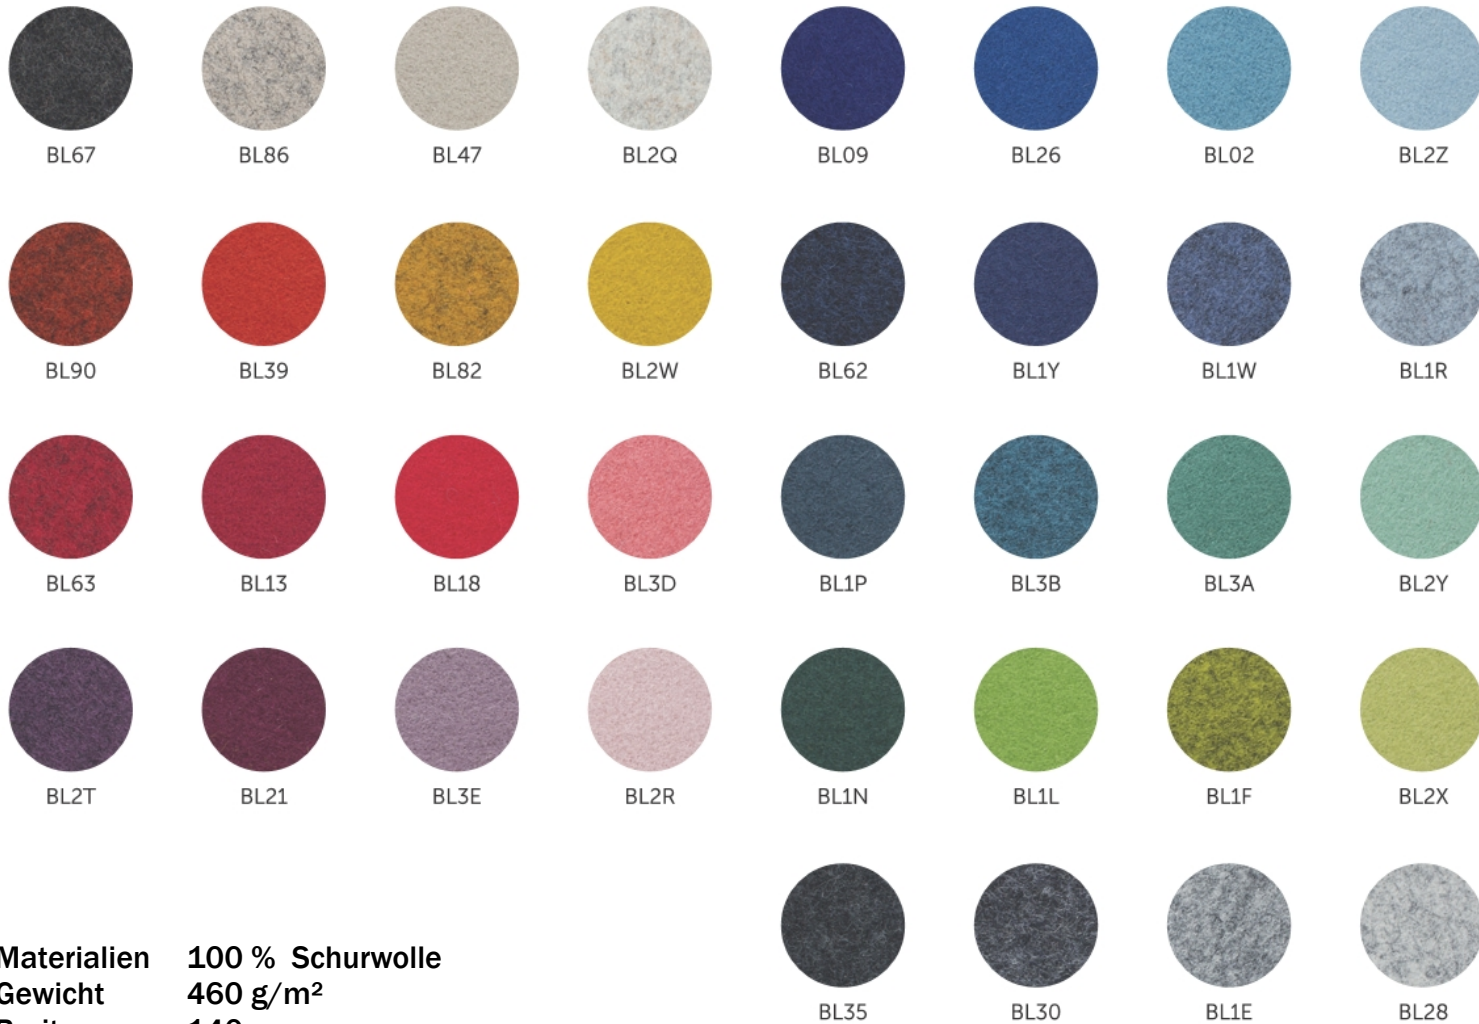

Stofffarben Pulse

Materialien 100 % Schurwolle
Gewicht 460 g/m²
Breite 140 cm
Abriebfestigkeit > 50,000

Lech büroplanung Riedstraße 5 82178 Puchheim bei München Telefon: +49 89 / 51 30 28 86